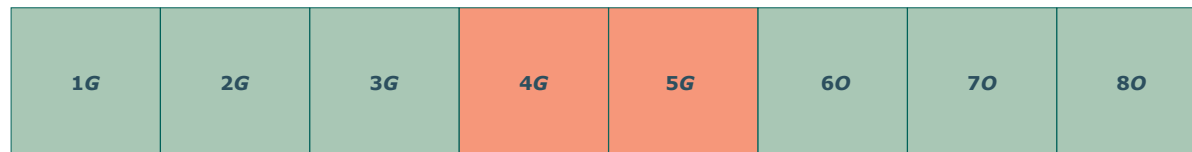

CARPAS PRODUCTOS GASTRONÓMICOS

EXPOSITORES NATURCYL 2018:

1G	Setín Rural	5G	Asociación Ganaderos Ibéricos / Asociación Mastín Español
2G	Alma de Cerrato	6G	Bio Agroturismo Quinta Do Vale
3G	Asgaya	7G	Ecocolmena
4G	Asociación Ganaderos Ibéricos	8G	Liebanatural Conservas Artesanas